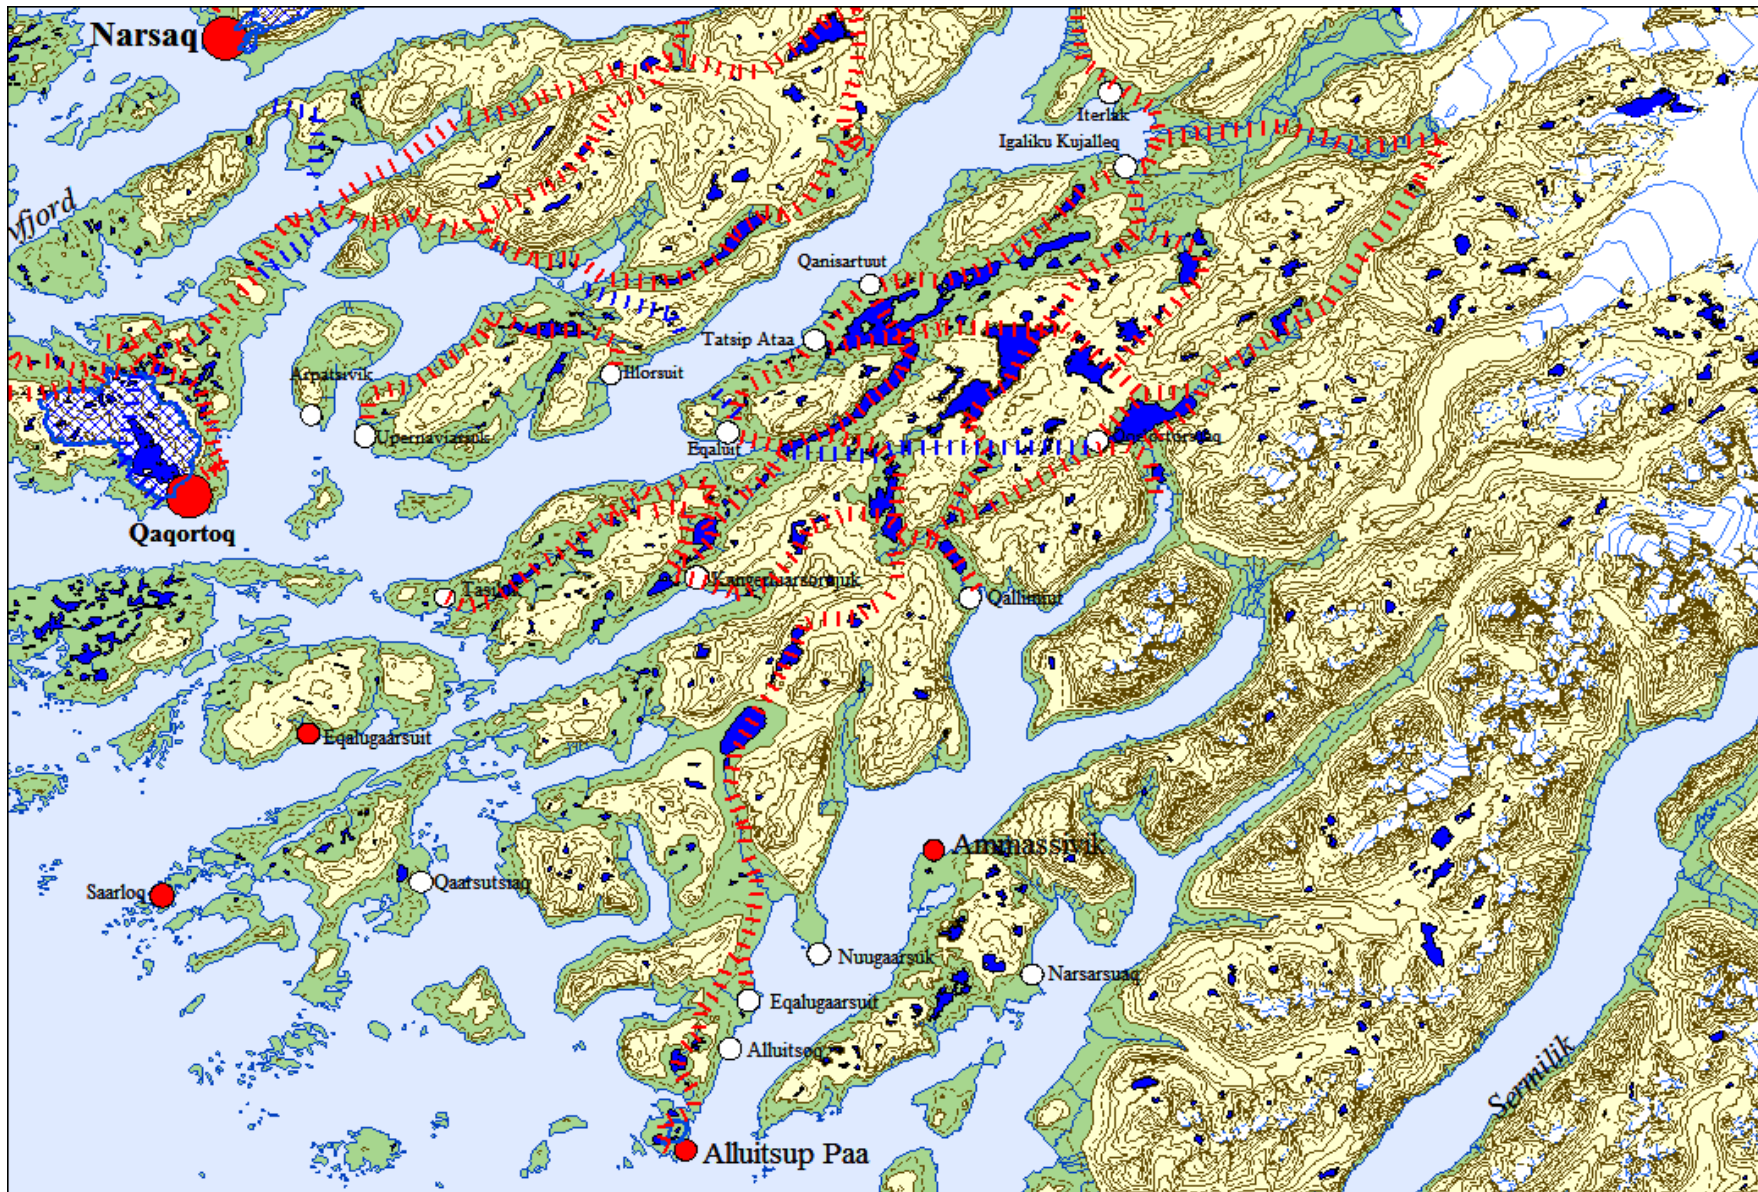

Qaqortoq – Igaliq

Ukiunerani ingerlaarfissat (qamuteeralinnut)

Ingerlaarfegeqqusaanngitsuni (imeqarfinni)

Vintertransportkorridor (for snescootere)

Spærrezone (drikkevand)

Immikkut ingerlaarfissiat Nukissiorfinit taamaallaat atorneqarsinnaasut / Særligt kørselsforbehold forsyningselskab

Alluitsup Paa – Vatnahverfi      Ukiuunerani ingerlaarfissat (qamuteeralinnut)      Ingerlaarfegeqqusaanngitsuni (imeqarfinni)

 Vintertransportkorridor (for snescootere)       Spærrezone (drikkevand)

 Immikkut ingerlaarfissiat Nukissiorfinit taamaallaat atorpeqarsinnaasut / Særligt kørespor forbehold forsyningselskab

Nanortalik – Tasiusaq

Ukiuunerani ingerlaarfissat (qamuteeralinnut)

Ingerlaarfegeqqusaanngitsuni (imeqarfinni)

Vintertransportkorridor (for snescootere)

Spærrezone (drikkevand)

Immikkut ingerlaarfissiat Nukissiorfinnit taamaallaat atornerarsinnaasut / Særligt kørespor forbehold forsyningselskab