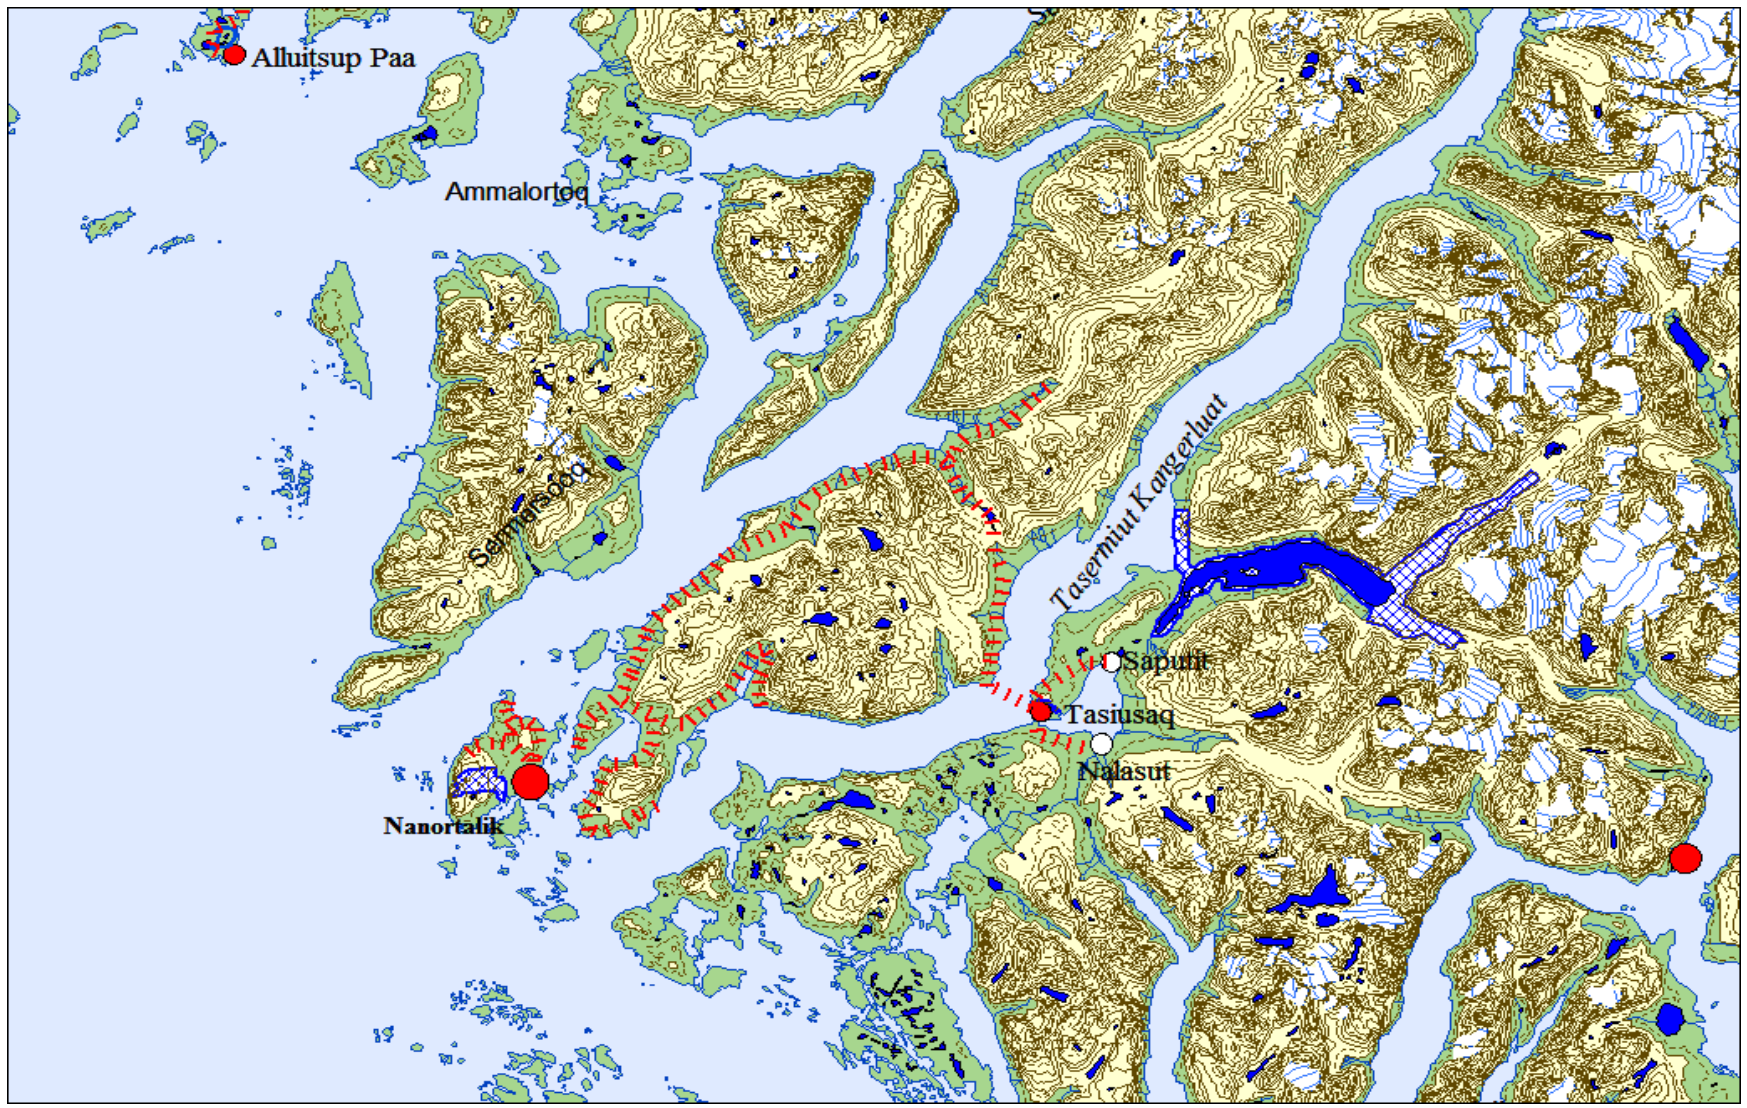

Qaqortoq – Igaliq

Ukiunerani ingerlaarfissat (qamuteeralinnut)

Ingerlaarfegeqqusaanngitsuni (imeqarfinni)

Vintertransportkorridor (for snescootere)

Spærrezone (drikkevand)

Immikkut ingerlaarfissiat Nukissiorfinit taamaallaat atorneqarsinnaasut / Særligt kørselsforbehold forsyningselskab

Alluitsup Paa – Vatnahverfi      Ukiuunerani ingerlaarfissat (qamuteeralinnut)      Ingerlaarfegeqqusaanngitsuni (imeqarfinni)

 Vintertransportkorridor (for snescootere)       Spærrezone (drikkevand)

 Immikkut ingerlaarfissiat Nukissiorfinit taamaallaat atorpeqarsinnaasut / Særligt kørespor forbehold forsyningselskab

Nanortalik – Tasiusaq

Ukiuunerani ingerlaarfissat (qamuteeralinnut)

Ingerlaarfegeqqusaanngitsuni (imeqarfinni)

Vintertransportkorridor (for snescootere)

Spærrezone (drikkevand)

Immikkut ingerlaarfissiat Nukissiorfinnit taamaallaat atornerarsinnaasut / Særligt kørespor forbehold forsyningselskab